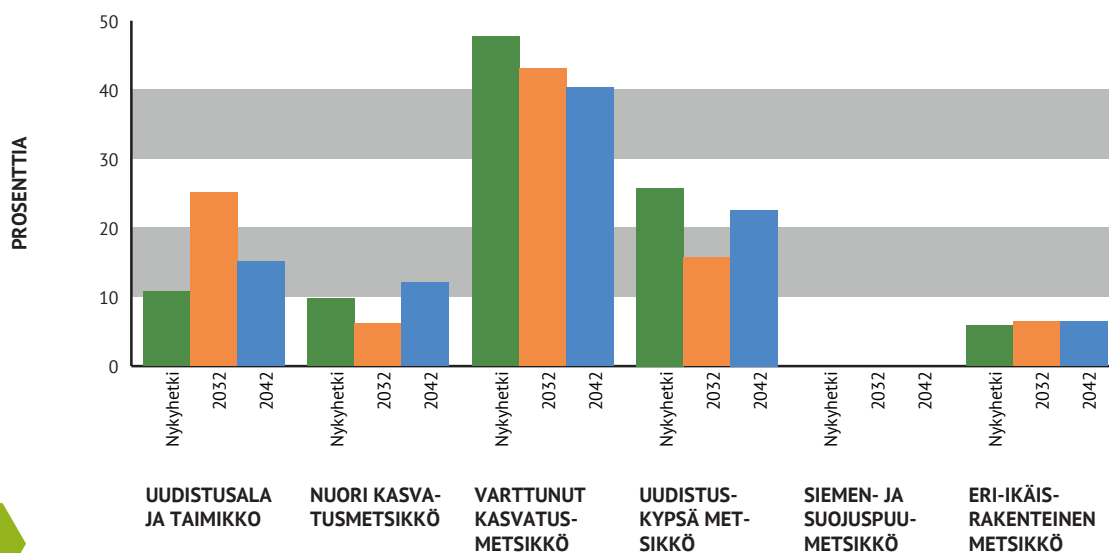

PUUSTON TILAVUUDEN KEHITYSENNUSTE

PUUSTON JA MAAPERÄN HIILIVARASTON KEHITYS

PINTA-ALA KEHITYSLUOKITTAIN

UUDISTUSALA JA TAIMIKKO

NUORI KASVATUSMETSIKKÖ

VARTTUNUT KASVATUSMETSIKKÖ

UUDISTUSKYPYSÄ METSIKKÖ

SIEMEN- JA SUOJUSPUUMETSIKKÖ

ERI-IKÄIS-RAKENTEINEN METSIKKÖ